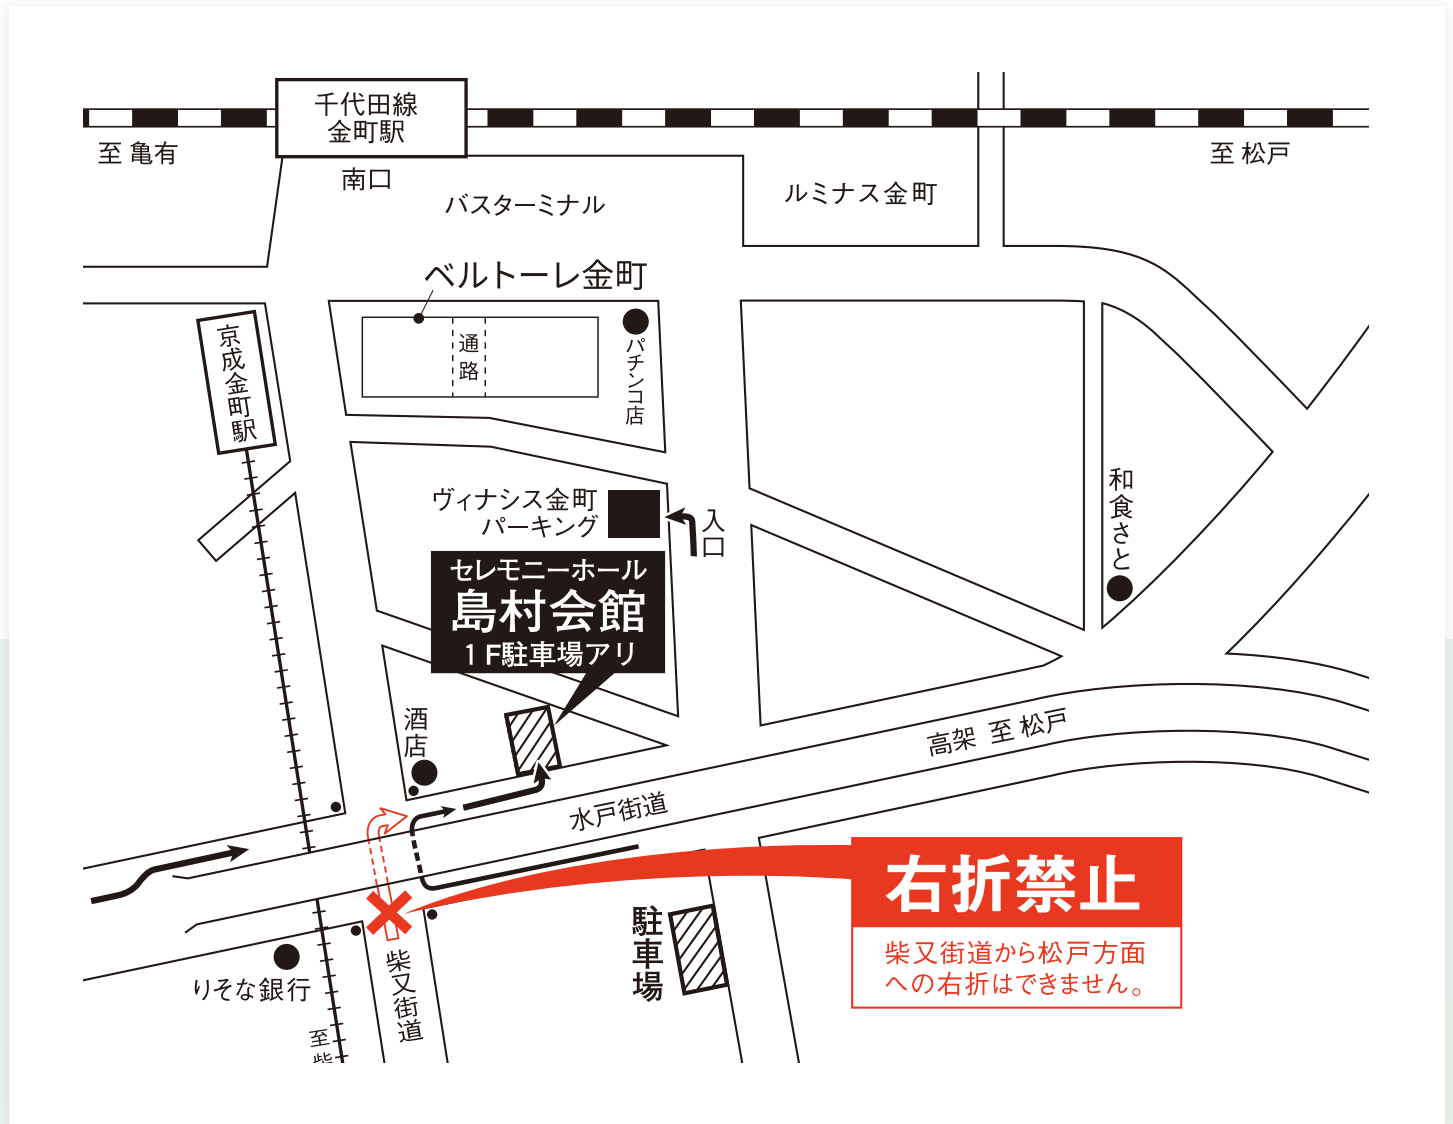

# 島村会館への地図

千代田線、京成線とも金町駅から徒歩3分、国道沿いなので、ひと目でわかり、お車でのご利用の場合も便利です。

12台収容できる第1駐車場があります。第2駐車場(提携)もあり、それぞれ駐車料は無料です。

## 交通機関

- ・千代田線 金町駅下車南口3分
- ・京成上野線 金町駅下車3分

## 高速道路

- ・東京外環自動車道 三郷南出口
- ・常磐自動車道 三郷東出口
- ・298号松戸方面—高洲4丁目(西)右折—金町
- ・首都高速道路 四ツ木出口 国道6号松戸方面
- ・金町高架側道